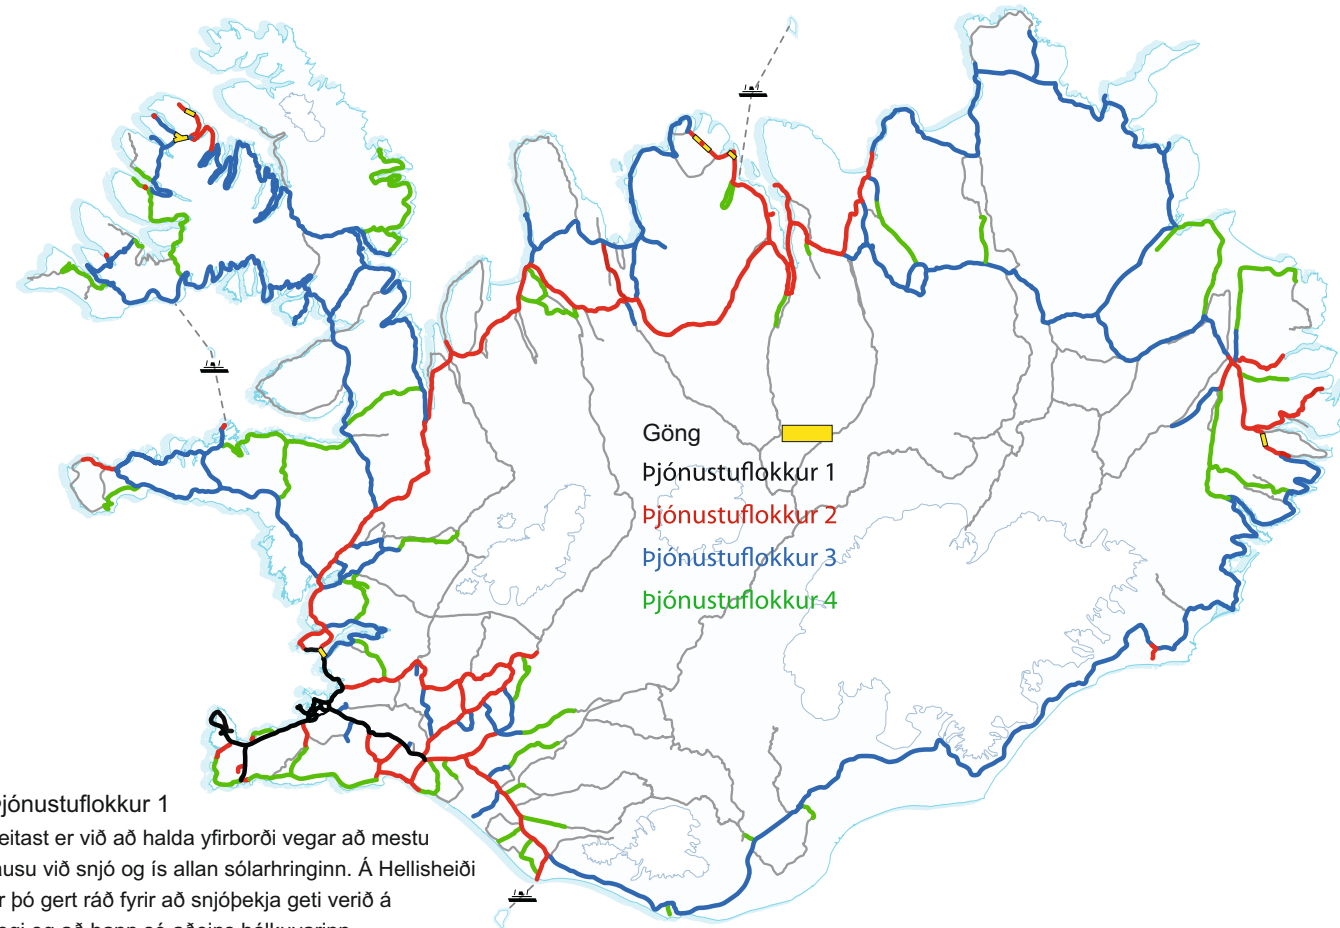

## Þjónustuflokkur 1

Leitast er við að halda yfirborði vegar að mestu lausu við snjó og ís allan sólarhringinn. Á Hellisheiði er þó gert ráð fyrir að snjóþekja geti verið á vegi og að hann sé aðeins hálfuvarinn eins og vegir í **þjónustuflokki 2**.

## Þjónustuflokkur 2

Í hálfu er miðað við að vegurinn sé aðeins hálfuvarinn á varasömum stöðum. Í flughálfu, eða þegar hættu er á að slík hálfu geti myndast, er gert ráð fyrir að hálfuverja allan veginn.

## Þjónustuflokkur 3 og 4

Í hálfu er miðað við að vegur sé aðeins hálfuvarinn á mjög varasömum stöðum. Í flughálfu, eða þegar hættu er á að slík hálfu geti myndast, er gert ráð fyrir að hálfuverja á öllum varasömum stöðum.