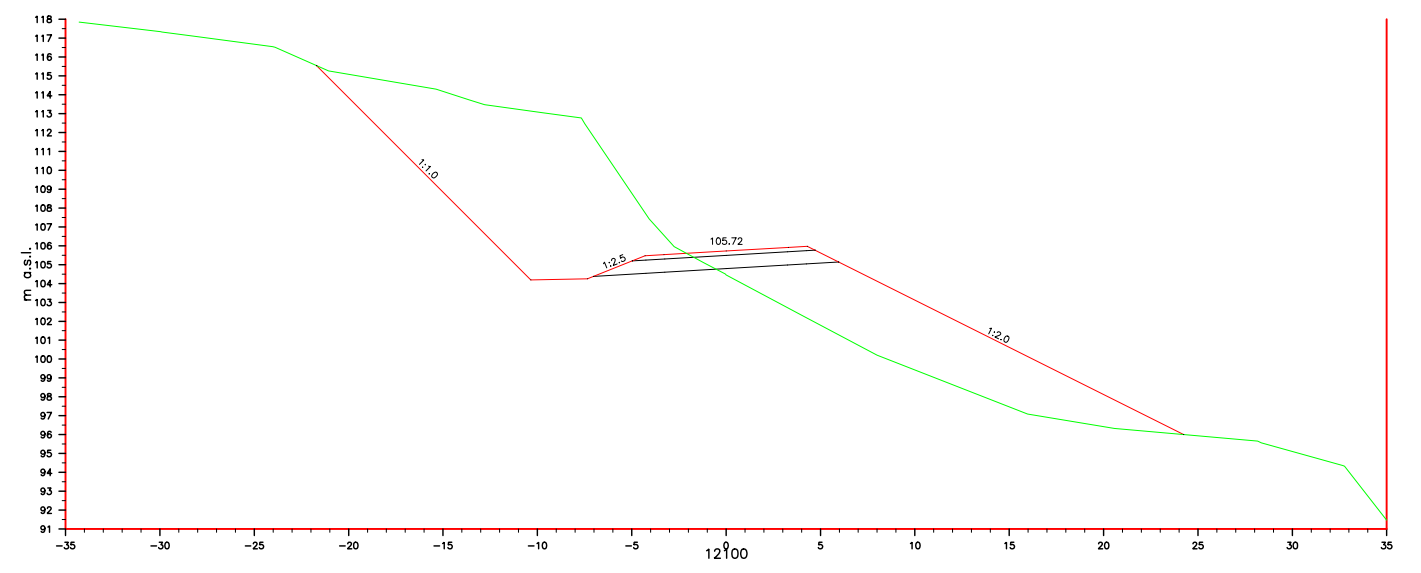

VIÐAUKI D – ÞVERSNIÐ

1. Þversnið með 100 m bili á Norðjarðarvegi um Hólmaháls.

NR.:		DAGS: 06.11.2006		VEGAGERÐIN		VEGNR.: 92-07	
DAGS: BREYTING:		TNR.: 9.702.018		HANNAD: VJ		TEIKN. NR.: Z921	
AF:		HANNAD: VJ		TEIKN. NR.: Yfirf.		UTGAFA: F1	
		SAMP.:		MELIKV. Hannab		NORDFJARÐARVEGUR	
				1:400		UM HÖLMAHÁLS	
						ÞVERSNIÐ 100 m bili	
						BLAD 1	

NR.:		DAGS:	06.11.2006		NORDFJARÐARVEGUR UM HÖLMAHÁLS	VEGNR.:	92-07
DAGS:		BREYTING:	AF:			TNR.:	9.702.018
HANNAD:		VJ		MELIKV.:	Hannað	UTGAFA:	
TEIKNAD:		VJ		1:400	Teikn.	F1	
YFIRF.:					Yfirf.	ÞVERSNIÐ 100 m bili	
SAMP.:					Samp.	BLAD 2	

NR.:		DAGS: 06.11.2006		VEGAGERÐIN		VEGNR.: 92-07	
DAGS: BREYTING:		VNR.: 9.702.018		HANNAD: VJ		TEIKN. NR.: Z923	
AF:		TEIKNAD: VJ		MELIKV. Hannað		NORDFJARÐARVEGUR	
		SAMP.:		1:400		UM HÖLMAHÁLS	
				Yfirf.		ÞVERSNIÐ 100 m bili	
				Samp.		BLAD 3	
						ÚTGÁFA: F1	