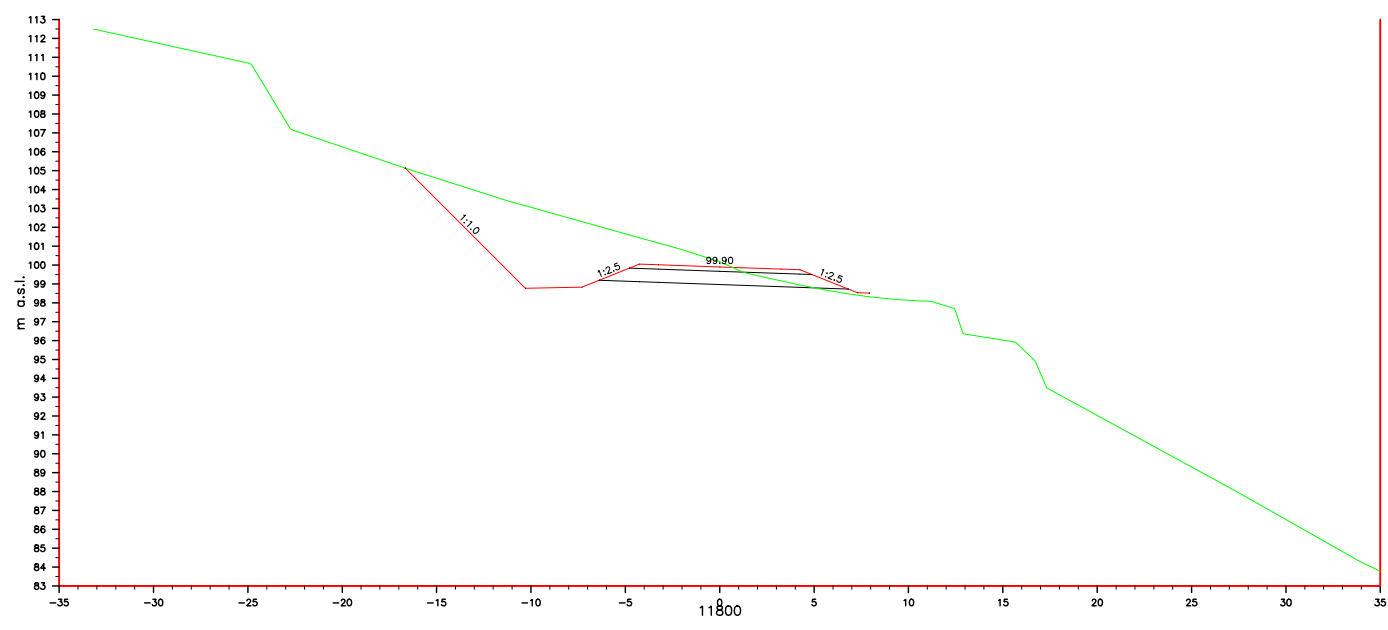

VIÐAUKI D – ÞVERSNIÐ

1. Þversnið með 100 m bili á Norðjarðarvegi um Hólmaháls.

NR.:		DAGS: 06.11.2006		VEGAGERÐIN		VEGNR.: 92-07	
DAGS: BREYTING:		TNR.: 9.702.018		HANNAD: VJ		TEIKN. NR.: Z921	
AF:		HANNAD: VJ		TEIKN. NR.: Yfirf.		UTGAFA: F1	
		SAMP.:		MELIKV. Hannab		NORDFJARÐARVEGUR	
				1:400		UM HÖLMAHÁLS	
						ÞVERSNIÐ 100 m bili	
						BLAD 1	

NR.:		DAGS:	06.11.2006		NORDFJARÐARVEGUR UM HÖLMAHÁLS	VEGNR.:	92-07
DAGS:		BREYTING:	AF:			TNR.:	9.702.018
HANNAD:		VJ		MELIKV.:	Hannað	UTGAFA:	
TEIKNAD:		VJ		1:400	Teikn.	F1	
YFIRF.:					Yfirf.	ÞVERSNIÐ 100 m bili	
SAMP.:					Samp.	BLAD 2	

NR.:		DAGS: 06.11.2006		VEGAGERÐIN		VEGNR.: 92-07	
DAGS: BREYTING:		VNR.: 9.702.018		HANNAD: VJ		TEIKN. NR.: Z923	
AF:		TEIKNAD: VJ		MELIKV. Hannað		NORDFJARÐARVEGUR	
		SAMP.:		1:400		UM HÖLMAHÁLS	
				Yfirf.		ÞVERSNIÐ 100 m bili	
				Samp.		BLAD 3	
						ÚTGÁFA: F1	

NR.:		DAGS:	06.11.2006		NORDFJARÐARVEGUR UM HÖLMAHÁLS	VEGNR.:	92-07
DAGS:		BREYTING:	AF:			TEKN. NR.:	Z924
HANNAD:		VJ		MELIKV.:	Hannað	UTGAFA:	
TEIKNAD:		VJ		1:400	Teikn.	F1	
YFIRF.:					Yfirf.	BLAD 4	
SAMP.:					Samp.		