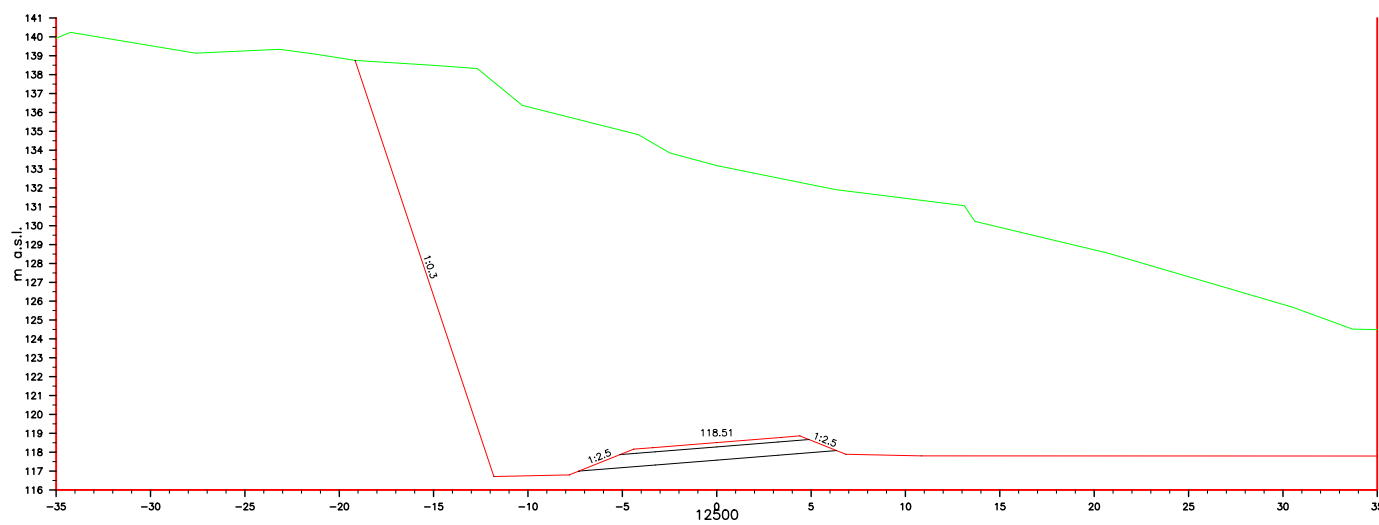

VIÐAUKI D – ÞVERSNIÐ

1. Þversnið með 100 m bili á Norðjarðarvegi um Hólmaháls.

NR.:		DAGS: 06.11.2006		VEGAGERÐIN		VEGNR.: 92-07	
DAGS: BREYTING:		TNR.: 9.702.018		HANNAD: VJ		TEIKN. NR.: Z921	
AF:		HANNAD: VJ		TEIKN. NR.: Yfirf.		UTGAFA: F1	
		SAMP.:		MELIKV. Hannab		NORDFJARÐARVEGUR	
				1:400		UM HÖLMAHÁLS	
						ÞVERSNIÐ 100 m bili	
						BLAD 1	

NR.:		DAGS:	06.11.2006		NORDFJARÐARVEGUR UM HÖLMAHÁLS	VEGNR.:	92-07
DAGS:		BREYTING:	AF:			TNR.:	9.702.018
HANNAD:		VJ		MELIKV.:	Hannað	UTGAFA:	
TEIKNAD:		VJ		1:400	Teikn.	F1	
YFIRF.:					Yfirf.	ÞVERSNIÐ 100 m bili	
SAMP.:					Samp.	BLAD 2	

NR.:		DAGS: 06.11.2006		VEGAGERÐIN		VEGNR.: 92-07	
DAGS: BREYTING:		VNR.: 9.702.018		HANNAD: VJ		TEIKN. NR.: Z923	
AF:		TEIKNAD: VJ		MELIKV. Hannað		NORDFJARÐARVEGUR	
		SAMP.:		1:400		UM HÖLMAHÁLS	
				Yfirf.		ÞVERSNIÐ 100 m bili	
				Samp.		BLAD 3	
						ÚTGÁFA: F1	