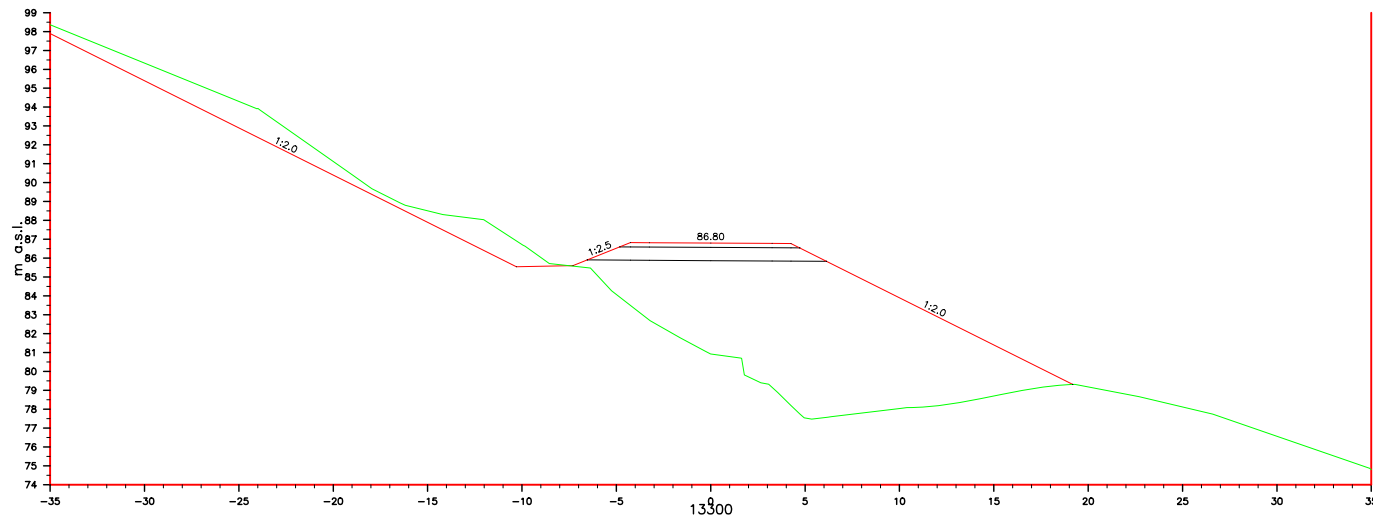

NR.:		DAGS: 06.11.2006		VEGAGERÐIN		VEGNR.: 92-07	
DAGS: BREYTING:		VNR.: 9.702.018		HANNAD: VJ		TEIKN. NR.: Z925	
AF:		TEIKNAD: VJ		YFIRF.:		UTGAFA: F1	
		SAMP.:		MELIKV. Hannað		NORDFJARÐARVEGUR	
				1:400		UM HÖLMAHÁLS	
						ÞVERSNIÐ 100 m bili	
						BLAD 5