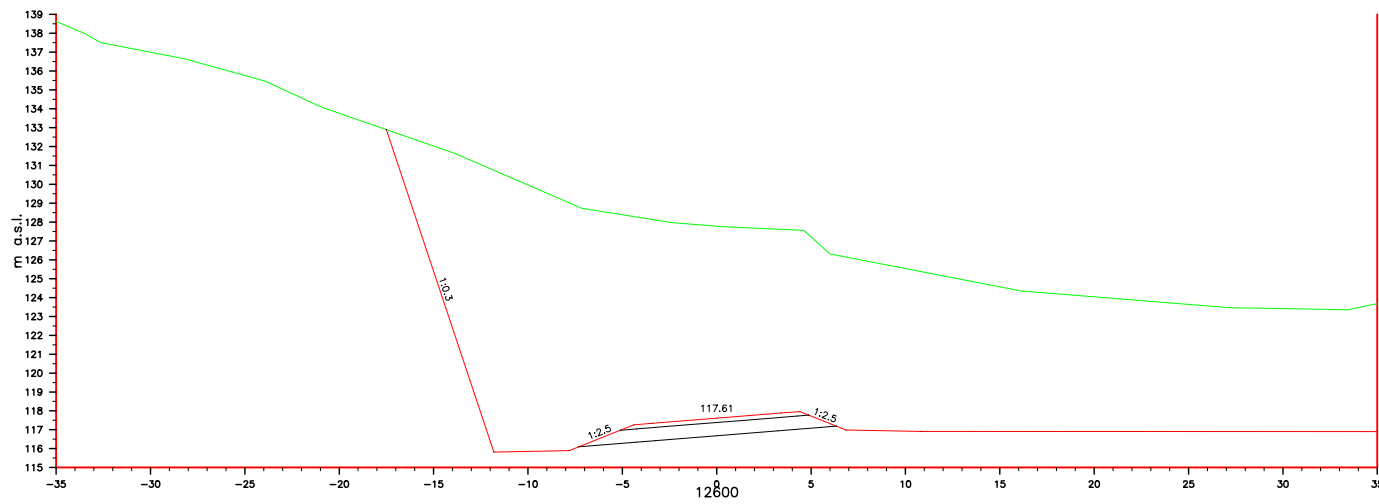

VIÐAUKI D – ÞVERSNIÐ

1. Þversnið með 100 m bili á Norðjarðarvegi um Hólmaháls.

NR.:		DAGS: 06.11.2006		VEGAGERÐIN		VEGNR.: 92-07	
DAGS: BREYTING:		TNR.: 9.702.018		HANNAD: VJ		TEIKN. NR.: Z921	
AF:		HANNAD: VJ		TEIKN. NR.: Yfirf.		UTGAFA: F1	
		SAMP.:		MELIKV. Hannab		NORDFJARÐARVEGUR	
				1:400		UM HÖLMAHÁLS	
						ÞVERSNIÐ 100 m bili	
						BLAD 1	

NR.:		DAGS:	06.11.2006		NORDFJARÐARVEGUR UM HÖLMAHÁLS	VEGNR.:	92-07
DAGS:		BREYTING:	AF:			TNR.:	9.702.018
HANNAD:		VJ		MELIKV.:	Hannað	UTGAFA:	
TEIKNAD:		VJ		1:400	Teikn.	F1	
YFIRF.:					Yfirf.	ÞVERSNIÐ 100 m bili	
SAMP.:					Samp.	BLAD 2	

NR.:		DAGS: 06.11.2006		VEGAGERÐIN		VEGNR.: 92-07	
DAGS: BREYTING:		VNR.: 9.702.018		HANNAD: VJ		TEIKN. NR.: Z923	
AF:		TEIKNAD: VJ		MELIKV. Hannað		NORDFJARÐARVEGUR	
		SAMP.:		1:400		UM HÖLMAHÁLS	
				Yfirf.		ÞVERSNIÐ 100 m bili	
				Samp.		BLAD 3	
						ÚTGÁFA: F1	