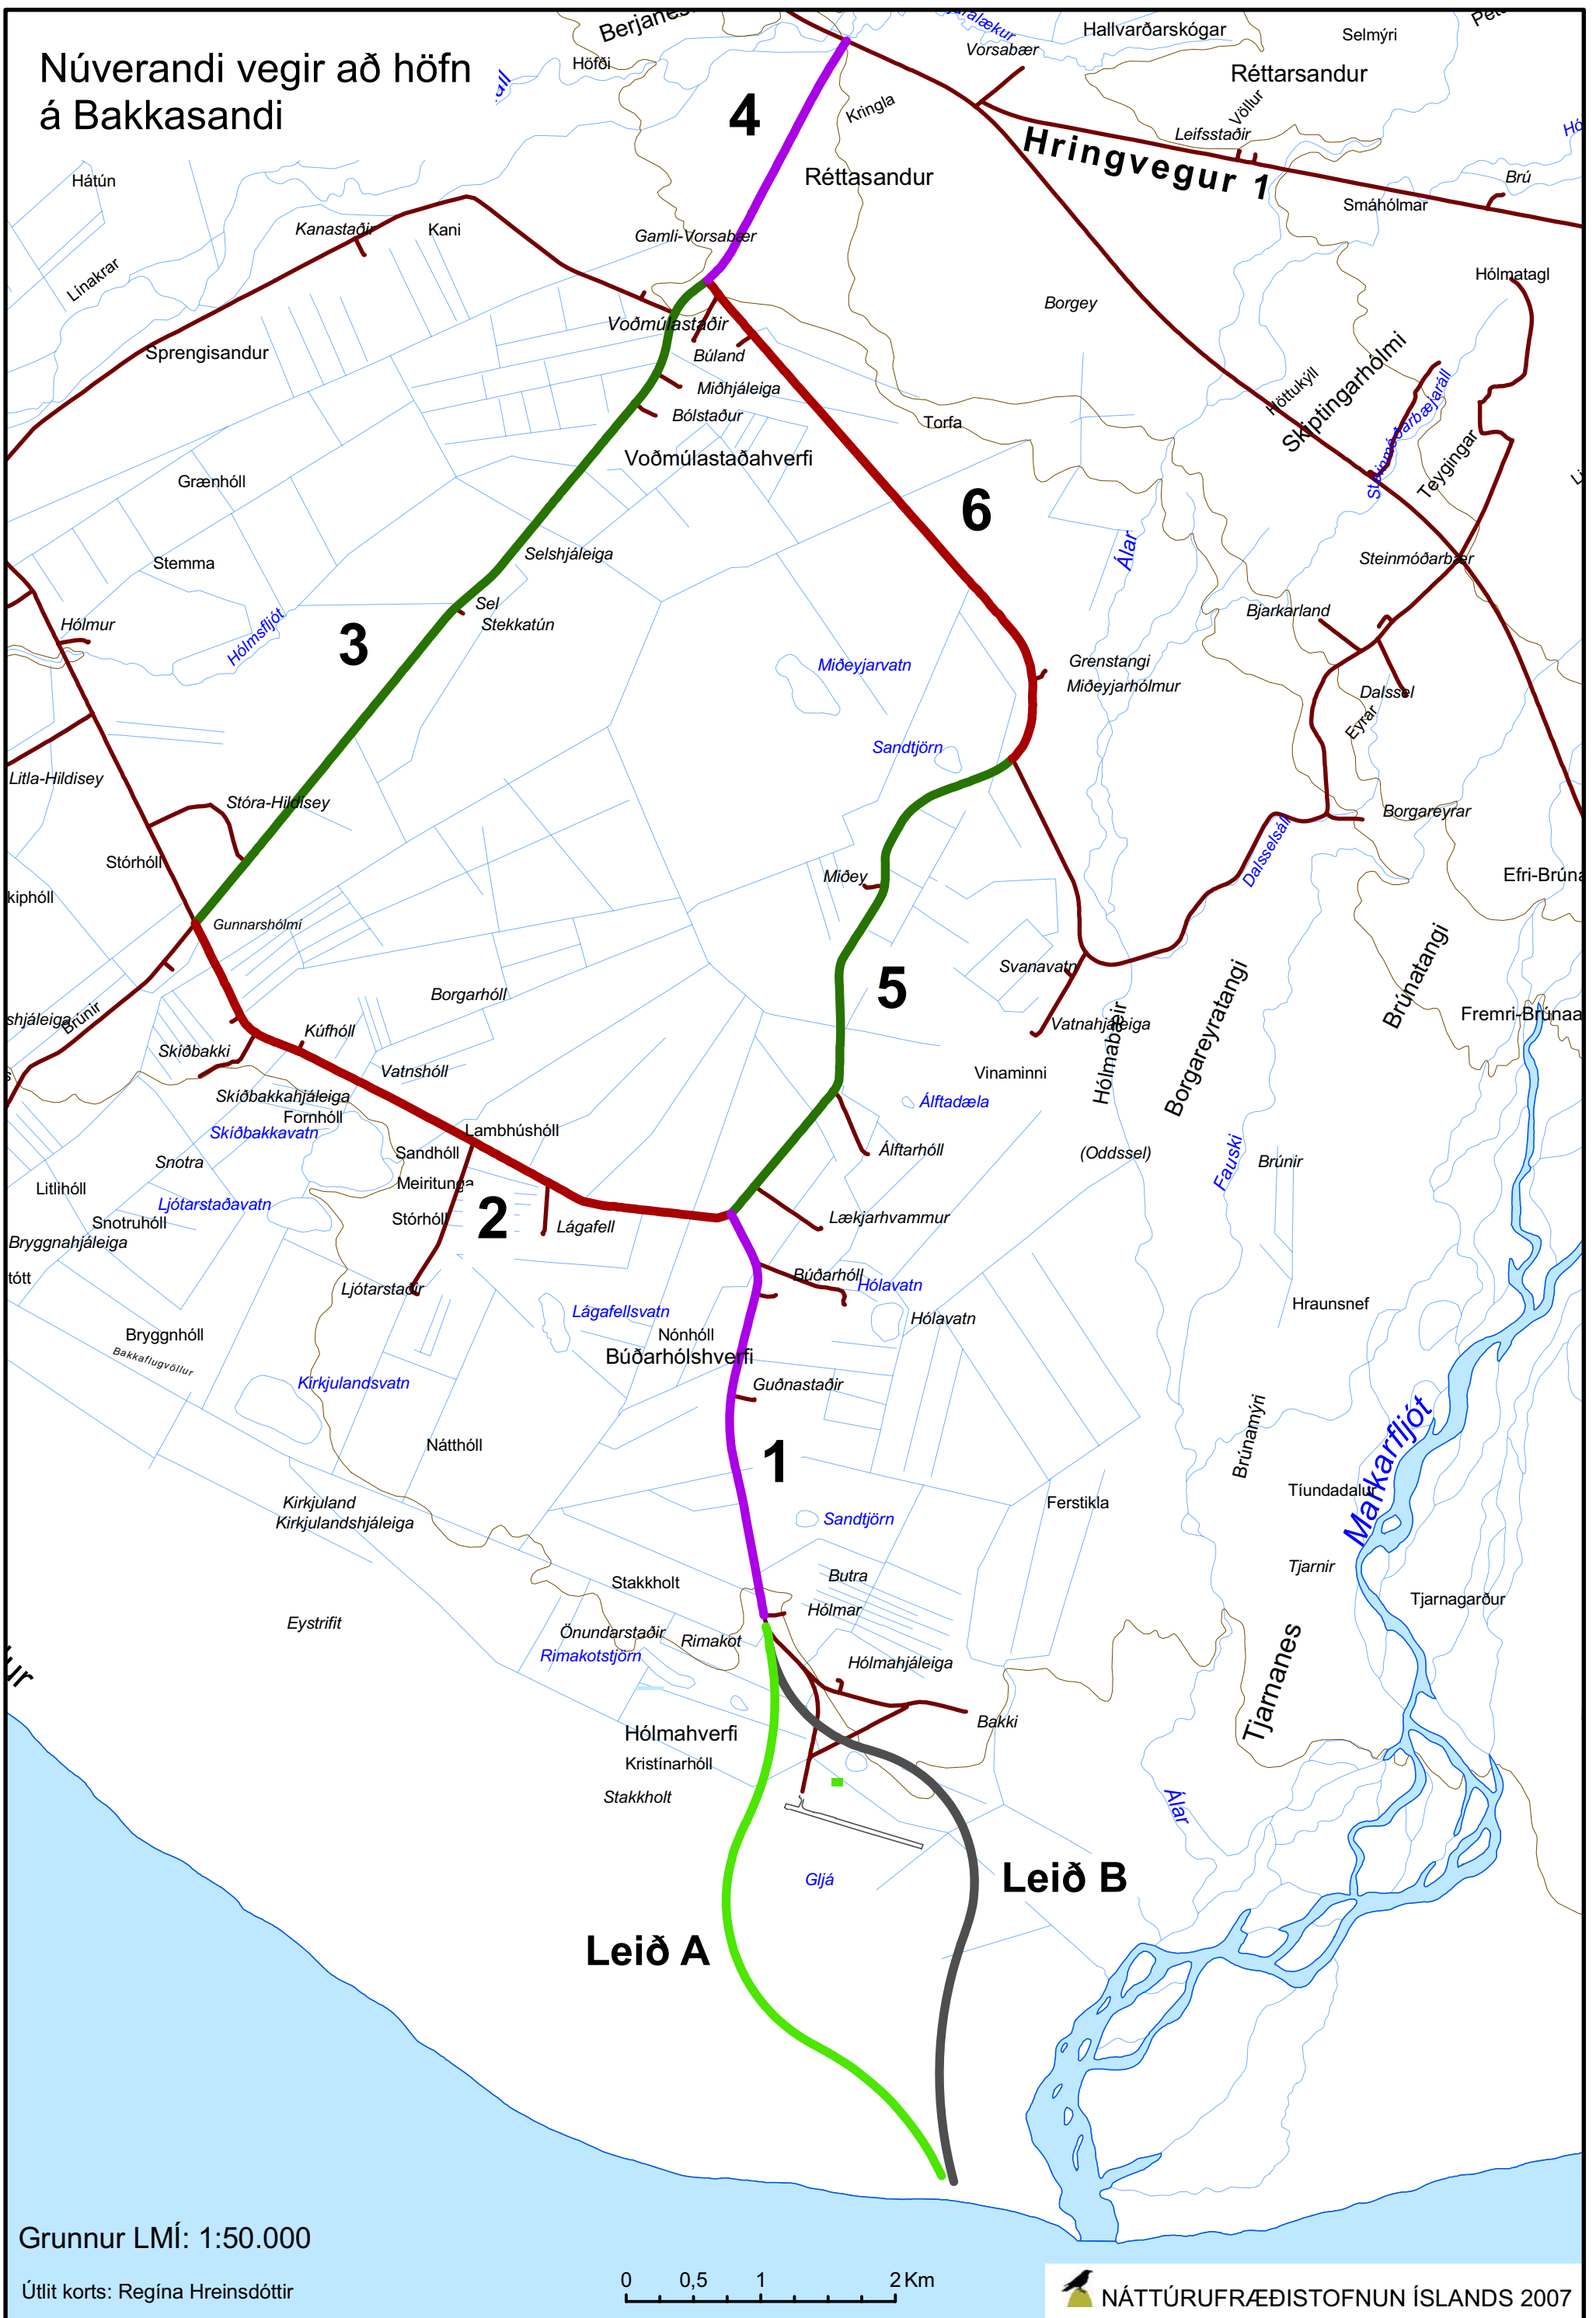

# Núverandi vegir að höfn á Bakkasandi

Kort 14. Kaflaskipting vegna lýsingar á gróðri með Bakkavegi (253)

Grunnur LMÍ: 1:50.000

Útlit korts: Regína Hreinsdóttir